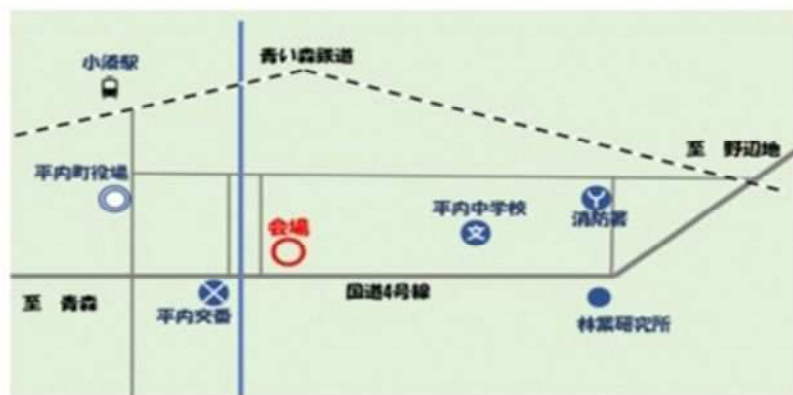

も り 林業研究所公開デー

森林のめぐみ展

2025

研究内容の紹介 ▶ 最新の取組内容をパネル展示

木の工作体験コーナー ▶ ペン立て・スマホスタンドを作ろう

木のおもちゃコーナー ▶ 木に触れて温かみを感じよう

青森きくらげの試食 ▶ 森の恵みを味わう

10月26日(日)

9:00~15:00

場所/平内町立体育館

国道4号線沿い
(平内町大字小湊字下槻3-2)

同会場にて「ひらない秋まつり」開催中!
楽しいイベントが盛りだくさん

<問合せ先>

青森県産業技術センター林業研究所
平内町大字小湊字新道46-56 ☎:017-755-3257

AITC 青森産技 
<https://www.aomori-itc.or.jp/>
あおもりの未来、技術でサポート

町制施行70周年記念